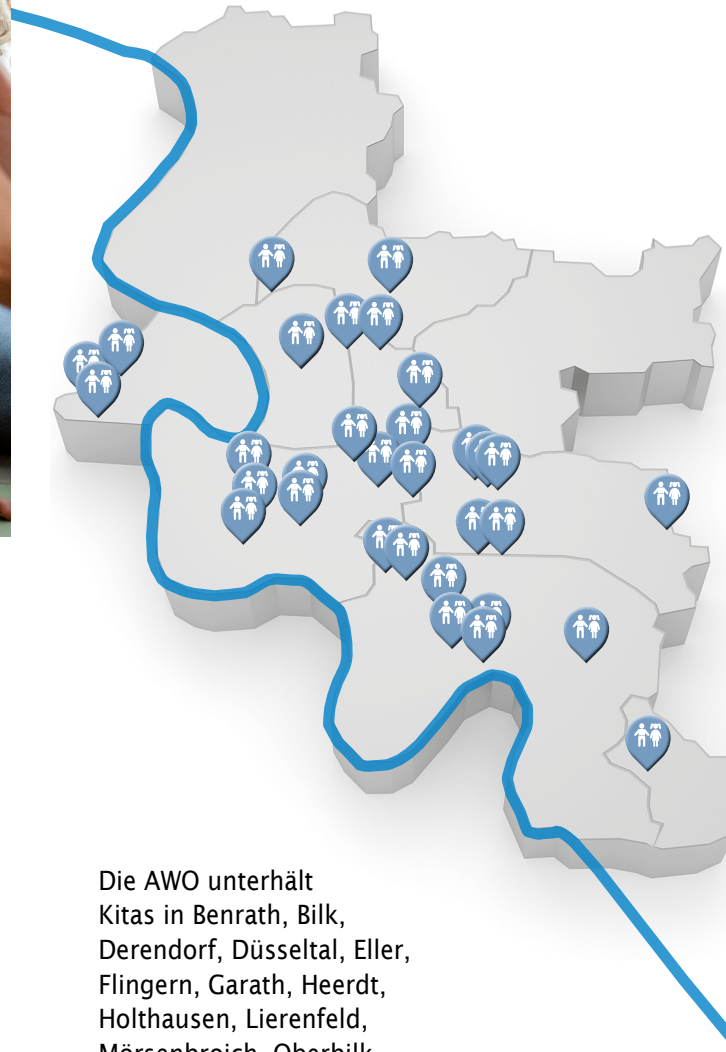

Abteilung Kindertagesstätten

Schloßallee 12c

40229 Düsseldorf

www.awo-duesseldorf.de

Du findest uns auch auf Facebook [fb.com/awoduesseldorf](https://www.facebook.com/awoduesseldorf)
und Instagram: www.instagram.com/awo_duesseldorf/

Teamplayer gesucht!

Wir suchen Teamplayer
für unsere Kitas!
Bewirb dich hier:

AWO-Kitas

Stand: Februar 2023

*Von Anfang an
in guten Händen*

Arbeiterwohlfahrt
Düsseldorf
Familienglobus gGmbH

Betreuung, Förderung und Bildung

Die 32 Kindertagesstätten der AWO Düsseldorf sind über das ganze Stadtgebiet verteilt. Sie sind Ort der liebevollen Betreuung, ganzheitlichen Versorgung und frühkindlichen Bildung.

Kita als Arbeitsplatz

Die Standorte der AWO-Kitas

Die AWO unterhält Kitas in Benrath, Bilk, Derendorf, Düsseltal, Eller, Flingern, Garath, Heerd, Holthausen, Lierenfeld, Mörsenbroich, Oberbilk, Rath, Unterbach, Unterrath und in Wersten. Um die genauen Standorte zu erfahren, nutzen Sie den Scan!